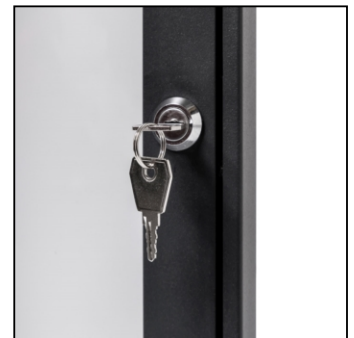

PRODUKT ARKUSZ

Gablota magnetyczna SCS format 8 x A4 Antracyt

SCS8xA4C7016JS

- Przeznaczona do użytku wewnętrznego lub zewnętrznego pod zadaszeniem
- Przezroczysty panel przedni z tworzywa PS
- Magnetyczna powierzchnia przeznaczona do markerów i magnesów

PRODUKT ARKUSZ

Gablota magnetyczna SCS format 8 x A4 Antracyt

SCS8xA4C7016JS

ACCESSORIES ZUBEHÖR

PRODUKT ARKUSZ

Gablota magnetyczna SCS format 8 x A4 Antracyt

SCS8xA4C7016JS

PODSTAWOWE INFORMACJE