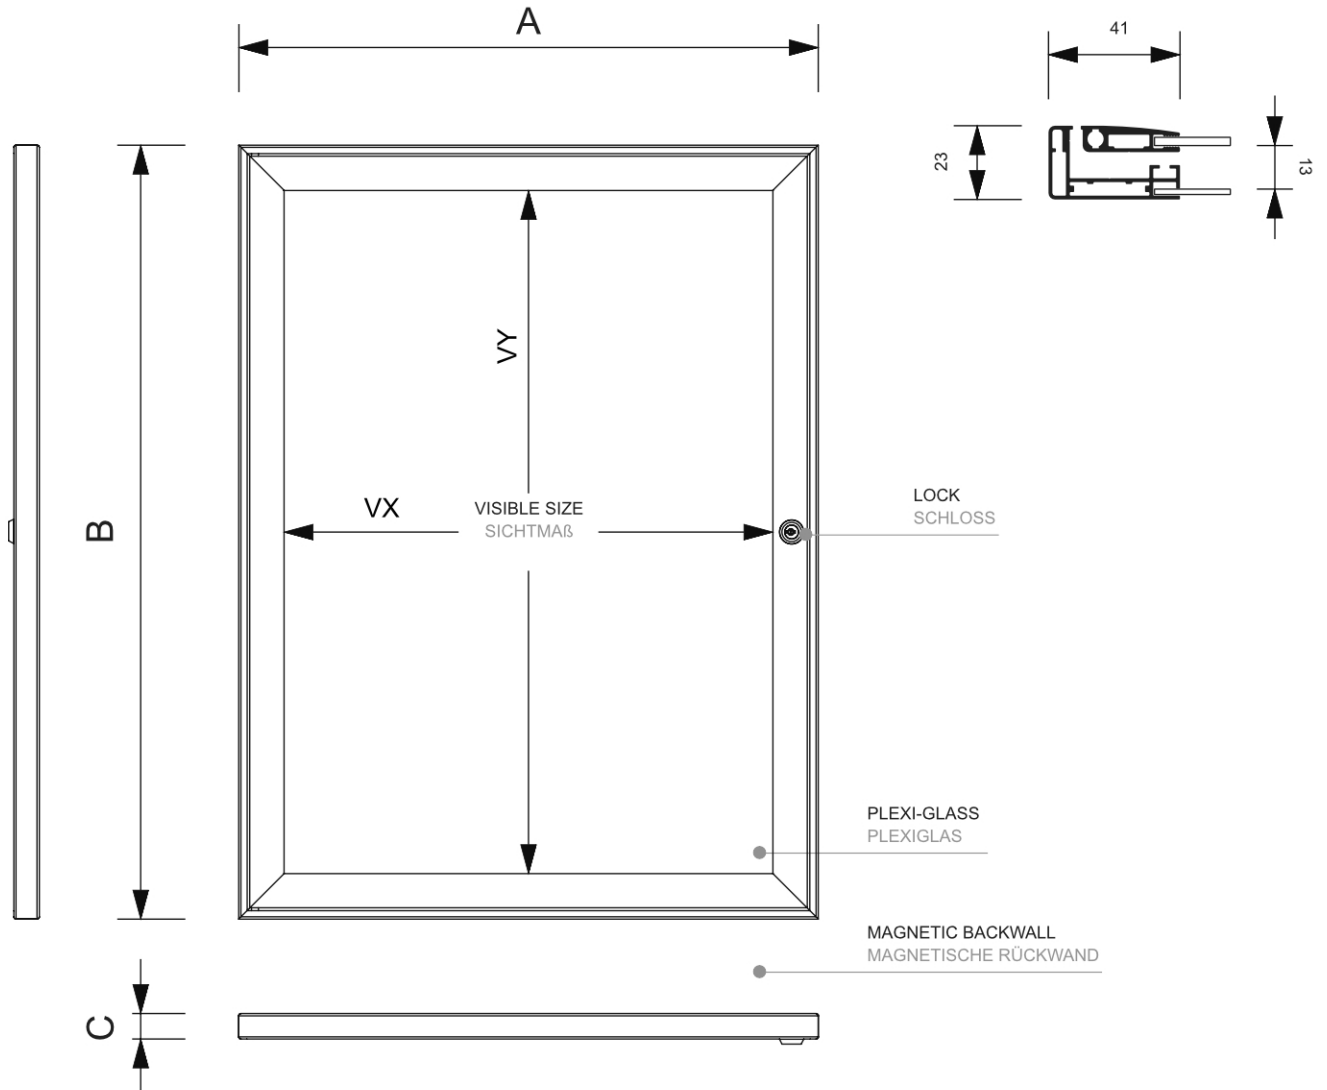

PRODUKT ARKUSZ

Gablota magnetyczna SCS format 8 x A4 Antracyt

SCS8xA4C7016JS

- Przeznaczona do użytku wewnętrznego lub zewnętrznego pod zadaszeniem
- Przezroczysty panel przedni z tworzywa PS
- Magnetyczna powierzchnia przeznaczona do markerów i magnesów

PRODUKT ARKUSZ

Gablota magnetyczna SCS format 8 x A4 Antracyt

SCS8xA4C7016JS

ACCESSORIES ZUBEHÖR

PRODUKT ARKUSZ

Gablota magnetyczna SCS format 8 x A4 Antracyt

SCS8xA4C7016JS

PODSTAWOWE INFORMACJE

SKU	Sizes (mm) (A x B x C)	Format (mm)	Widoczny rozmiar (mm) (VXxVY)	Rozstaw otworów (mm) (XxY)
SCS8xA4C7016JS	961 x 696 x 23	8 x A4	880 x 615 mm	-

Orientacja	Weight (kg)
Pionowy	7,72

PARAMETRY ELEKTRYCZNE

Oświetlenie	Kolor oświetlenia (K)	Luminancja (cd)	Intensywność światła (lx)	Moc (W)
Nie	-	-	-	-

INFORMACJE O OPAKOWANIU

Pakowanie 1 (mm)	Pakowanie 2 (mm)	Pakowanie 3 (mm)
1050 x 780 x 82	-	-

Ilość na palecie	Waga palety (kg)	Typ palety
25	251	EUR